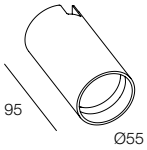

Spot orientabile in acciaio verniciato texturizzato bianco o nero oppure in ottone massiccio satinato, combinabile con basetta circolare con portalampada da incasso su controsoffitto in cartongesso.

Adjustable spot made of white or black painted steel or satin solid brass, combinable with circular base with recessed lamp holder for plasterboard ceiling mounting.

BASE

Con portalampada da combinare con 1 corpo per spot.
1x GU10 max 10W Ø51mm H55mm non fornita.

112404. __ 01 02

GU10 max 10W

BASE

With lamp holder to combine with 1 spot body.
1x GU10 max 10W Ø51mm H55mm not provided.