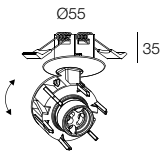

Spot orientabile in acciaio verniciato texturizzato bianco o nero oppure in ottone massiccio satinato, combinabile con basetta circolare con portalampada da incasso su controsoffitto in cartongesso.

Adjustable spot made of white or black painted steel or satin solid brass, combinable with circular base with recessed lamp holder for plasterboard ceiling mounting.

BASE

Con portalampada da combinare con 1 corpo per spot.
1x GU10 max 10W Ø51mm H55mm non fornita.

112404. __ 01 02

GU10 max 10W

BASE

With lamp holder to combine with 1 spot body.
1x GU10 max 10W Ø51mm H55mm not provided.