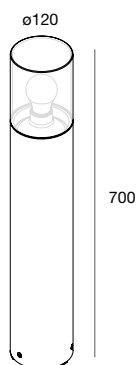

GLASS

Bollard LED IP65, E27 a tensione di rete, per installazione su pavimentazione. Corpo in lega di alluminio. Verniciatura a polvere grigio antracite ad alta resistenza agli agenti atmosferici. Schermo diffusore in vetro nelle versioni fumè o ambra. Sorgente LED E27 non inclusa.

Bollard LED IP65, E27 mains voltage, for installation on ground. Aluminum alloy body. Anthracite grey powder coating with high resistance to atmospheric agents. Diffuser screen in smoked or amber glass. E27 LED source not included.

H (mm)	VERSION			
700	fumè/smoked	8W max	E27	110701.94
700	ambra/amber	8W max	E27	110702.94