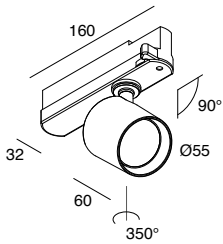

# GALA

Spot LED orientabile per installazione su soffitto a binario elettrificato All-Track. Corpo in lega di alluminio pressofuso verniciato a polvere, lente in policarbonato, adattatore plastico per binario. Alimentatore elettronico o dimmerabile DALI integrato nell'adattatore.

Adjustable spotlight for ceiling installation on electrified All-Track. Body made of powder coated die-cast aluminium alloy, lens in polycarbonate, plastic adaptor for track. Electronic or dimmable DALI driver integrated into the adaptor.