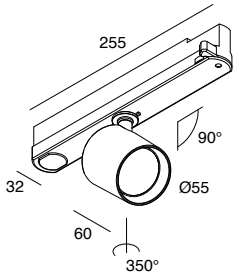

# GALA

Spot LED orientabile per installazione su soffitto a binario elettrificato All-Track. Corpo in lega di alluminio pressofuso verniciato a polvere, lente in policarbonato, adattatore plastico per binario. Alimentatore elettronico o dimmerabile DALI integrato nell'adattatore.

Adjustable spotlight for ceiling installation on electrified All-Track. Body made of powder coated die-cast aluminium alloy, lens in polycarbonate, plastic adaptor for track. Electronic or dimmable DALI driver integrated into the adaptor.