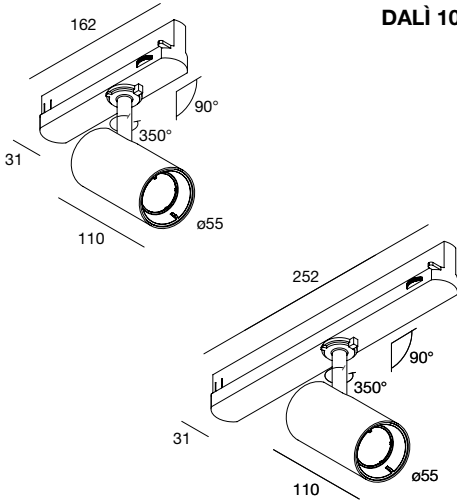

DALÌ 10W

		3000K		4000K		☐	☒
10W	38°	1078 lm	106122...	1189 lm	106123...	.01	.02

DALI

		3000K		4000K		☐	☒
10W	38°	1078 lm	106124...	1189 lm	106125...	.01	.02