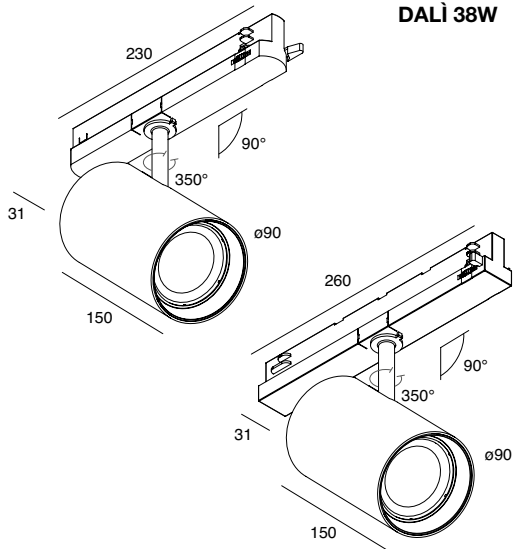

DALÌ

DALÌ 30W

	2700K	3000K	4000K	<input type="checkbox"/>	<input checked="" type="checkbox"/>
30W 38°	2215 lm 106131. __	2356 lm 106102. __	2546 lm 106106. __	.01	.02

DALI

	2700K	3000K	4000K	<input type="checkbox"/>	<input checked="" type="checkbox"/>
30W 38°	2215 lm 106132. __	2356 lm 106104. __	2546 lm 106108. __	.01	.02