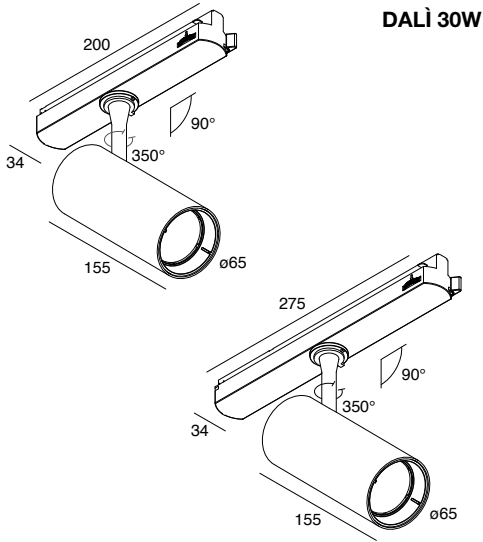

DALÌ

DALÌ 30W

	2700K	3000K	4000K	☐	☒
30W 38°	2215 lm 106131.__	2356 lm 106102.__	2546 lm 106106.__	.01	.02

DALI

	2700K	3000K	4000K	☐	☒
30W 38°	2215 lm 106132.__	2356 lm 106104.__	2546 lm 106108.__	.01	.02