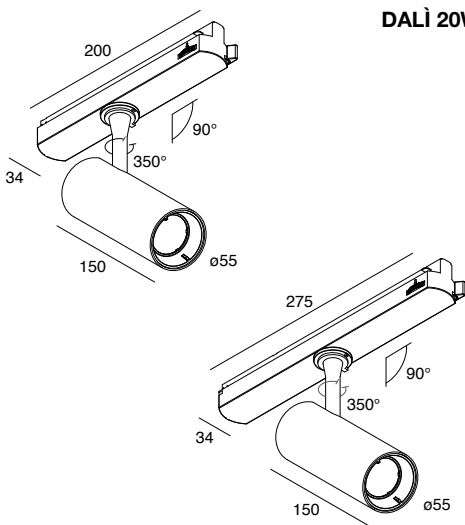

DALÌ 20W

		2700K	3000K		4000K	☐	☒		
20W	38°	1552 lm	106129...	1651 lm	106101...	1767 lm	106105...	.01	.02

DALI

		2700K	3000K		4000K	☐	☒		
20W	38°	1552 lm	106130...	1651 lm	106103...	1767 lm	106107...	.01	.02