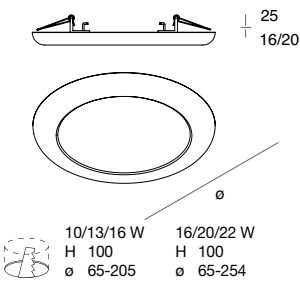

Corpo in policarbonato e schermo diffusore in polistirene opale. Staffa di installazione in acciaio. Molle in acciaio armonico per fissaggio su controsoffitto di spessore fino a 15 mm, che permettono la regolazione in funzione della dimensione del foro da incasso disponibile. Alimentazione elettronica inclusa, integrata nel corpo dell'apparecchio.

CREP TONDO CREP ROUND

| | Ø (mm) | H (mm) | |
|-----------------|--------|--------|------------------|
| 10W / 13W / 16W | 235 | 16 | 107501.01 |
| 16W / 20W / 22W | 300 | 20 | 107503.01 |

Potenza e temperatura di colore delle sorgenti selezionabili con selettore

| | L (mm) | H (mm) | |
|-----------------|--------|--------|------------------|
| 10W / 13W / 16W | 235 | 16 | 107502.01 |
| 16W / 20W / 22W | 300 | 20 | 107504.01 |

Potenza e temperatura di colore delle sorgenti selezionabili con selettore