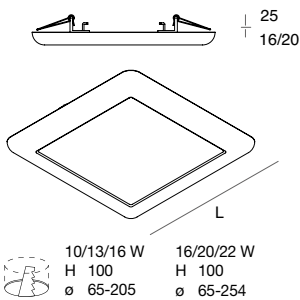

CREP QUADRATO CREP SQUARE

	L (mm)	H (mm)	
10W / 13W / 16W	235	16	107502.01
16W / 20W / 22W	300	20	107504.01

Potenza e temperatura di colore delle sorgenti selezionabili con selettore

Power and source color temperature selectable with selector

CREP L.235mm

LED colour	10W	13W	16W
3000K	1094	1387	1642 lm
4000K	1173	1516	1826 lm
5400K	1134	1447	1696 lm