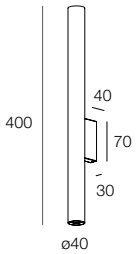

**COLLEZIONE COLLINS** | COLLINS COLLECTION

COLLINS SP  
334

COLLINS PL  
352

COLLINS PR  
382

# COLLINS PR

Cilindri per installazione a parete ad emissione diretta ed indiretta, in acciaio verniciato texturizzato bianco, nero, grigio chiaro o grigio scuro, oppure in ottone massiccio satinato.

Cylinders for wall installation with direct and indirect emission, made of white, black, light grey or dark grey texturized painted steel, or made of satin solid brass.

## COLLINS PR

2x GU10 MINI max 10W  
Ø35mm H46mm  
da ordinare a parte

2x GU10 MINI max 10W  
Ø35mm H46mm  
to be ordered separately

111811. __	01	02	23	24	GU10 MINI	2x max 10W
111811. __	16				GU10 MINI	2x max 10W