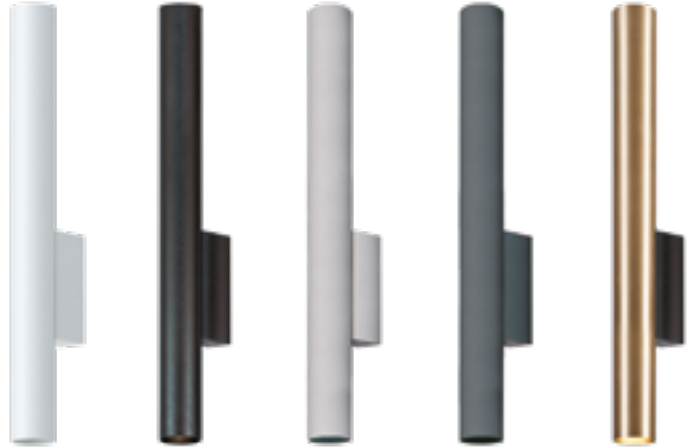

**COLLEZIONE COLLINS** | COLLINS COLLECTION

COLLINS SP  
334

COLLINS PL  
352

COLLINS PR  
382

# COLLINS PR

Cilindri per installazione a parete ad emissione diretta ed indiretta, in acciaio verniciato texturizzato bianco, nero, grigio chiaro o grigio scuro, oppure in ottone massiccio satinato.

Cylinders for wall installation with direct and indirect emission, made of white, black, light grey or dark grey texturized painted steel, or made of satin solid brass.

## COLLINS PR

2x GU10 MINI max 10W  
Ø35mm H46mm  
da ordinare a parte

2x GU10 MINI max 10W  
Ø35mm H46mm  
to be ordered separately

111811. __	01	02	23	24	GU10 MINI	2x max 10W
111811. __	16				GU10 MINI	2x max 10W