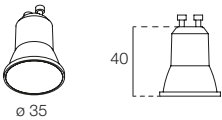

COLLINS PR

ACCESSORI ACCESSORIES

LAMPADINA GU10 MINI LED
on-off

BULB GU10 MINI LED
on-off

441400003   3W 240 lm 3000K 60°

DIFFUSORE DECORATIVO
Opzionale

DECORATIVE DIFFUSER
Optional

112902.99