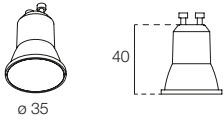

COLLINS PL

COLLINS PL Ø40 L 200mm

1x GU10 MINI max 10W
Ø35mm H46mm
da ordinare a parte

1x GU10 MINI max 10W
Ø35mm H46mm
to be ordered separately

111805. __ 01 02 23 24 GU10 MINI max 10W

111805. __ 16 GU10 MINI max 10W

COLLINS PL Ø40 L 500mm

1x GU10 MINI max 10W
Ø35mm H46mm
da ordinare a parte

1x GU10 MINI max 10W
Ø35mm H46mm
to be ordered separately

111806. __ 01 02 23 24 GU10 MINI max 10W

111806. __ 16 GU10 MINI max 10W

COLLINS PL Ø40 L 1000mm

1x GU10 MINI max 10W
Ø35mm H46mm
da ordinare a parte

1x GU10 MINI max 10W
Ø35mm H46mm
to be ordered separately

111807. __ 01 02 23 24 GU10 MINI max 10W

111807. __ 16 GU10 MINI max 10W

COLLINS PL Ø40

ACCESSORI ACCESSORIES

LAMPADINA GU10 MINI LED
on-off
Solo per versione Ø40

BULB GU10 MINI LED
on-off
Only for Ø40 versions

441400003 3W 240 lm 3000K 60°

DIFFUSORE DECORATIVO
Opzionale

DECORATIVE DIFFUSER
Optional