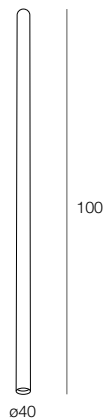

COLLINS PL

COLLINS PL Ø40 L 200mm

1x GU10 MINI max 10W
Ø35mm H46mm
da ordinare a parte

1x GU10 MINI max 10W
Ø35mm H46mm
to be ordered separately

111805. __ 01 02 23 24 GU10 MINI max 10W

111805. __ 16 GU10 MINI max 10W

COLLINS PL Ø40 L 500mm

1x GU10 MINI max 10W
Ø35mm H46mm
da ordinare a parte

1x GU10 MINI max 10W
Ø35mm H46mm
to be ordered separately

111806. __ 01 02 23 24 GU10 MINI max 10W

111806. __ 16 GU10 MINI max 10W

COLLINS PL Ø40 L 1000mm

1x GU10 MINI max 10W
Ø35mm H46mm
da ordinare a parte

1x GU10 MINI max 10W
Ø35mm H46mm
to be ordered separately

111807. __ 01 02 23 24 GU10 MINI max 10W

111807. __ 16 GU10 MINI max 10W

	Ø (mm)	VERSION
112901.99	40	.01 .02 .23 .24
112902.99	40	.16