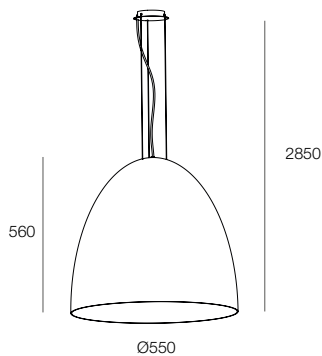

CALIMERO

Sospensione a luce diretta. Paralume in materiale composito verniciato grigio chiaro o grigio scuro, interno grigio chiaro. Cavi di sospensione in Kevlar neri e cavo di alimentazione con protezione in treccia nera, lunghezza regolabile. Rosone in acciaio verniciato in tinta col paralume.

Direct light suspension fixture. Shade made of composite material, light grey or dark grey painted on the outside and light grey on the inside. Black Kevlar suspension cables and black braided power cable, adjustable length. Canopy in steel painted in the same colour as the shade.

CALIMERO M

1x E27 max 25W non fornita
1x E27 max 25W not provided

 **111702. __ 23 24** E27 1x max 25W

CALIMERO L

Con schermo diffondente arretrato.
5x E27 max 25W Ø60mm
H110mm non fornite.

With backward diffuser screen.
5x E27 max 25W Ø60mm 10mm
not provided.

 **111703. __ 23 24** E27 5x max 25W

CALIMERO XL

Con schermo diffondente arretrato.
7x E27 max 25W Ø60mm
H110mm non fornite.

With backward diffuser screen.
7x E27 max 25W Ø60mm 10mm
not provided.

 **111701. __ 23 24** E27 7x max 25W