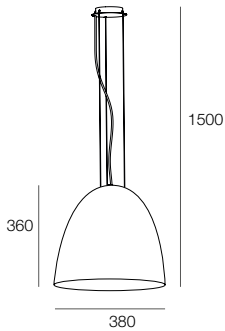

CALIMERO

Sospensione a luce diretta. Paralume in materiale composito verniciato grigio chiaro o grigio scuro, interno grigio chiaro. Cavi di sospensione in Kevlar neri e cavo di alimentazione con protezione in treccia nera, lunghezza regolabile. Rosone in acciaio verniciato in tinta col paralume.

Direct light suspension fixture. Shade made of composite material, light grey or dark grey painted on the outside and light grey on the inside. Black Kevlar suspension cables and black braided power cable, adjustable length. Canopy in steel painted in the same colour as the shade.

CALIMERO M

1x E27 max 25W non fornita
1x E27 max 25W not provided

 **111702. __ 23 24** E27 1x max 25W

CALIMERO L

Con schermo diffondente arretrato.
5x E27 max 25W Ø60mm
H110mm non fornite.

With backward diffuser screen.
5x E27 max 25W Ø60mm 10mm
not provided.

 **111703. __ 23 24** E27 5x max 25W

CALIMERO XL

Con schermo diffondente arretrato.
7x E27 max 25W Ø60mm
H110mm non fornite.

With backward diffuser screen.
7x E27 max 25W Ø60mm 10mm
not provided.

 **111701. __ 23 24** E27 7x max 25W