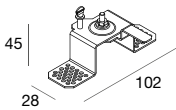

105155._	01	02	20	21	22

DALI-PUSH

105156._	01	02	20	21	22

KIT SOSPENSIONE
SUSPENSION KIT

		L (mm)
105159.99		3000

CAVO DI ALIMENTAZIONE
Trasparente, bianco o nero.
POWER CABLE
Transparent, white or black.

				L (mm)
109001._	00	01	02	3000