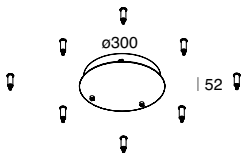

ROSONE PER CAVI PARALLELI
- PER INSTALLAZIONE DOPPIA
ALIMENTAZIONE INTEGRATA
Per versioni 962mm e 1440mm.
2 kit sospensione e 2 cavi di alimentazione da
ordinare a parte.

CANOPY FOR PARALLEL CABLES
- FOR DOUBLE INSTALLATION
INTEGRATED DRIVER
Suitable for both versions 962mm and 1440mm.
Suspension kit and power cable to be ordered
separately.

105155._	01	02	20	21	22

DALI-PUSH

105156._	01	02	20	21	22