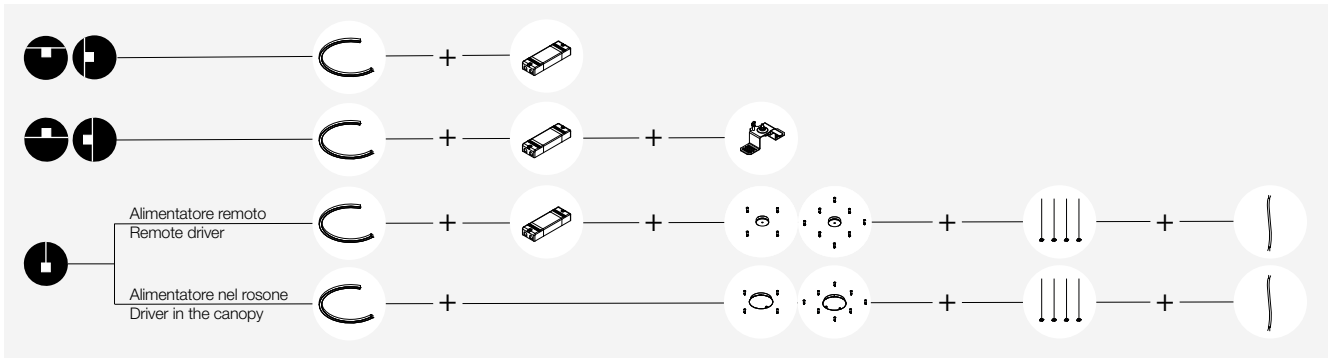

ARK

ACCESSORI PER INSTALLAZIONE A SOSPENSIONE CON ALIMENTAZIONE REMOTA ACCESSORIES FOR SUSPENSION MOUNTING WITH REMOTE DRIVER

ROSONE PER INSTALLAZIONE SINGOLA
ALIMENTAZIONE REMOTA
Kit di sospensione, cavo di alimentazione ed
alimentatore elettronico da ordinare a parte.

105157_	01	02	20	21	22

CANOPY FOR SINGLE INSTALLATION
REMOTE DRIVER
Suspension kit, power cable and electronic
driver to be ordered separately.

ROSONE PER INSTALLAZIONE DOPPIA
ALIMENTAZIONE REMOTA
2 kit di sospensione, 2 cavi di alimentazione
e 2 alimentatori elettronici da ordinare a parte.

105158_	01	02	20	21	22

CANOPY FOR DOUBLE INSTALLATION
REMOTE DRIVER
2 Suspension kits, 2 power cables and
2 electronic drivers to be ordered separately.

KIT SOSPENSIONE
SUSPENSION KIT

	L (mm)
105159.99	3000

CAVO DI ALIMENTAZIONE
Trasparente, bianco o nero.

POWER CABLE
Transparent, white or black.

				L (mm)
109001_	00	01	02	3000

ALIMENTATORE ELETTRONICO
220-240V 50/60Hz
Per versioni 962mm e 1440mm.

ELECTRONIC DRIVER
220-240V 50/60Hz
Suitable for both versions 962mm
and 1440mm.

	D (mm)	A (mm)	H (mm)	L (mm)
105147.99	105	100	31	235

DALI-PUSH

	D (mm)	A (mm)	H (mm)	L (mm)
105148.99	105	100	31	235