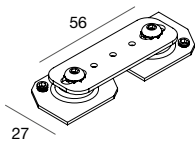

3000K

Ø (mm)										
1440	62W	109805_	01	4643 lm	02	20	21	3040 lm	22	3703 lm

4000K

Ø (mm)										
1440	62W	109806_	01	5246 lm	02	20	21	3308 lm	22	4184 lm

ARK

ACCESSORI ACCESSORIES

KIT DI GIUNZIONE MECCANICA
 In acciaio verniciato.
 Solo per installazione a plafone.