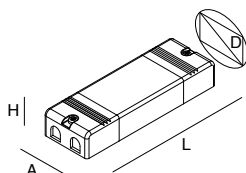

KIT SOSPENSIONE
SUSPENSION KIT

	L (mm)
105159.99	3000

CAVO DI ALIMENTAZIONE
Trasparente, bianco o nero.

POWER CABLE
Transparent, white or black.

				L (mm)
109001_	00	01	02	3000

ALIMENTATORE ELETTRONICO
220-240V 50/60Hz
Per versioni 962mm e 1440mm.