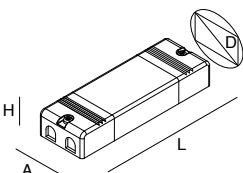

ALIMENTATORE ELETTRONICO
220-240V 50/60Hz
Per versioni 962mm e 1440mm.

ELECTRONIC DRIVER
220-240V 50/60Hz
Suitable for both versions 962mm
and 1440mm.

	D (mm)	A (mm)	H (mm)	L (mm)
105147.99	105	100	31	235

DALI-PUSH

	D (mm)	A (mm)	H (mm)	L (mm)
105148.99	105	100	31	235