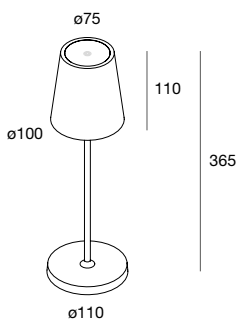

VISaVIS

Lampada LED da tavolo ricaricabile con batteria al litio, a doppia emissione.
Accensione, regolazione del flusso luminoso e selezione della temperatura di colore 2200K/2700K/3000K mediante pulsante touch posto sulla sommità del diffusore.
Durata di funzionamento 10h al 100% del flusso, e fino a 120h al minimo del flusso.
Batteria rimovibile e sostituibile.
Corpo in lega di alluminio verniciato a polvere, diffusore in policarbonato opale.
Completo di base di ricarica a contatto e cavo USB. Alimentatore a spina non incluso.
Disponibile base per ricarica multipla da ordinare a parte.

Rechargeable table LED lamp with lithium battery, double switch.
Switching on, adjusting the luminous flux and selecting the colour temperature 2200K/2700K/3000K by means of the touch button located on the top of the diffuser.
Long working time 10h at 100% of flux, and up to 120h at minimum flux. Removable and replaceable battery. Body in aluminium alloy powder coated, opal polycarbonate diffuser.
Complete with contact charging base and USB cable. Plug-in driver not included. Available multiple charging base to be ordered separately.

*Esclusa batteria/Except battery