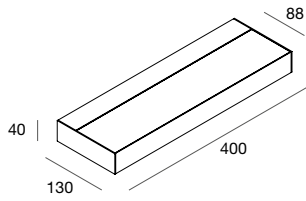

L (mm)		3000K ☐		4000K ☐	
400	36W	113001.01	4114 lm	113003.01	4237 lm
600	54W	113002.01	6910 lm	113004.01	7117 lm

DALI-PUSH

L (mm)		3000K ☐		4000K ☐	
400	36W	113005.01	4114 lm	113007.01	4237 lm
600	54W	113006.01	6910 lm	113008.01	7117 lm