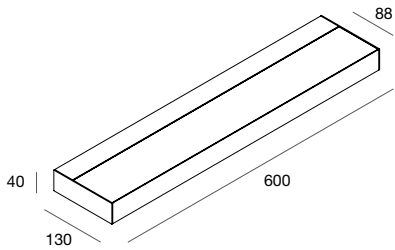

L (mm)		3000K ☐		4000K ☐	
400	36W	113001.01	4114 lm	113003.01	4237 lm
600	54W	113002.01	6910 lm	113004.01	7117 lm

DALI-PUSH

L (mm)		3000K ☐		4000K ☐	
400	36W	113005.01	4114 lm	113007.01	4237 lm
600	54W	113006.01	6910 lm	113008.01	7117 lm