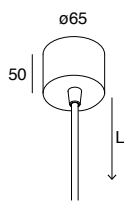

TUBO

ACCESSORI ACCESSORIES

KIT DI ALIMENTAZIONE
Cavo con guaina in tinta con l'apparecchio per bianco e nero (3x0,75 mm²) e trasparente per caffè e cappuccino (3x1,5 mm²).

POWER SUPPLY KIT
Cable with matching sheath for black and white (3x0,75 mm²) and transparent for coffee and cappuccino (3x1,5 mm²).

					L (mm)
111101._._	01	02	20	21	1200