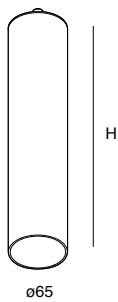

## TUBO

Apparecchio LED cilindrico di diverse lunghezze e colorazioni, che dà libertà di potenza e ottica, con lampadina intercambiabile GU10. TUBO è il punto luce Novalux che dona un tocco decorativo ed elegante agli ambienti. La possibilità di combinare le varie versioni, consente di realizzare un'illuminazione ricercata e personalizzata, dal gradevole comfort visivo.

H (mm)	(max)	Connection					
300	8W	GU10	<b>111102</b> ._._	<b>01</b>	<b>02</b>	<b>20</b>	<b>21</b>
500	8W	GU10	<b>111103</b> ._._	<b>01</b>	<b>02</b>	<b>20</b>	<b>21</b>
800	8W	GU10	<b>111104</b> ._._	<b>01</b>	<b>02</b>	<b>20</b>	<b>21</b>

					L (mm)
<b>111101</b> ._._	<b>01</b>	<b>02</b>	<b>20</b>	<b>21</b>	1200