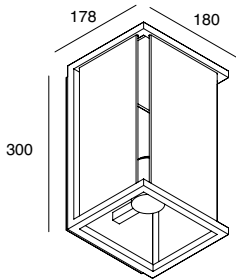

TECA

Applique con attacco E27 (lampada non fornita), provvista di corpo e base in lega alluminio verniciata a polvere color grigio antracite e di vetri decorativi extrachiarissimi trasparenti.
Portalampana E27 con guarnizione IP54, idoneo ad utilizzo con sorgenti a bulbo A60 LED, prive di dissipatore.
Apparecchio a tensione di rete.

Applique for source E27 (lamp not supplied), with body and base in powder-coated aluminum alloy grey anthracite and extra clear decorative glasses.
E27 lampholder with IP54 seal, suitable for use with A60 LED bulb sources, without heat sink.
Fixture with mains voltage.