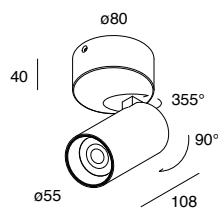

SPYGLASS

Proiettore LED Novalux CRI>90 orientabile dal design essenziale, con braccio su basetta installabile a parete o a soffitto. Soluzione luminosa pensata per un utilizzo residenziale ed espositivo.

SPYGLASS

Proiettore LED orientabile con braccio su basetta per installazione a parete o soffitto. Corpo in lega di alluminio verniciato a polvere. Alimentazione elettronica inclusa.

Orientable LED spotlight with arm on a wall or ceiling bracket. Body made of powder coated aluminium alloy. Integrated driver electronic.