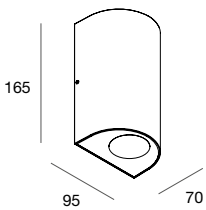

SOAP R

EMISSION			
Single	16W	GU10	110001.94
Double	16W	GU10	110002.94