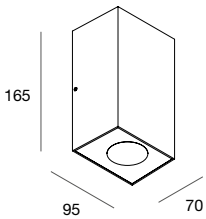

SOAP

Applique IP65 monoemissione o biemissione per sorgenti LED a tensione di rete PAR16 GU10. Lampade (max 16W) non incluse con dimensioni consigliate D= 50mm H= 60mm max. Corpo in pressofusione di alluminio verniciata a polvere di colore antracite e vetri di protezione serigrafati.

IP65 single emission or biemission wall light for PAR16 GU10 mains voltage LED sources. Lamps (max 16W) not included with recommended dimensions D= 50mm H= 60mm max. Body in die-cast aluminium powder-coated anthracite and screen-printed protective glass.