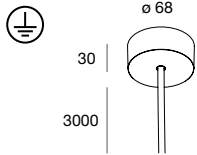

ROTO EVO

ACCESSORI ACCESSORIES

CAVO DI SOSPENSIONE (1 pz)
Regolabile (con regolazione dall'alto),
in acciaio con terminale in ottone cromato.
Prevedere 3 pz per Roto evo 400 e 4 pz
per Roto evo 600/1000.

L (mm)

113137.99	3000

SUSPENSION CABLE (1pc)
Adjustable (upper wire gripper),
made of steel with tile pipes in chromed brass.
Provide 3 pcs for Roto evo 400 and 4 pcs
for Roto evo 600/1000.

KIT DI ALIMENTAZIONE
Cavo di alimentazione trasparente.

☐	☐	☐	☐	☐	L (mm)	Cavo / Cable (mm²)

109005...	01	02	20	21	22	3000	3x1,5

109007...	01	02	20	21	22	3000	5x1,5

POWER SUPPLY KIT
Transparent power cable.