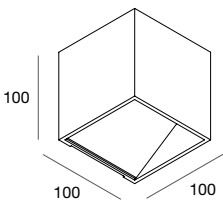

7W 3000K ☐
750 lm **103902.01**