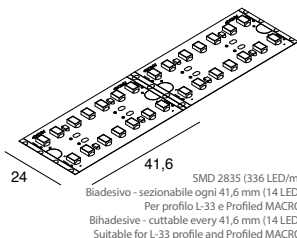

PROFILED MACRO

Profilo dissipante per Strip LED doppia pista 25W/m, in lega di alluminio anodizzato naturale o verniciata bianca, testate di chiusura in polimero termoplastico, schermo diffusore ad inserimento a scatto in PC opale.
 Schermo diffusore, testate di chiusura e 4 staffe di fissaggio inclusi.
 Strip LED e alimentatore 24Vdc da ordinare a parte.
 Non esporre a intemperie o luce solare diretta e non inserire in materiale isolante.

Dissipating profile for Strip LED double lane 25W/m, made of anodized aluminium alloy, natural finish or white powder coated, end caps made of thermoplastic polymer, screen made of opal finish PC.
 Diffuser, end caps and 4 fixing brackets included.
 Strip LED and driver 24Vdc to be ordered separately.
 Do not expose to bad weather or direct sunlight and do not insert into insulating material.

FIXING BRACKETS (2 pcs)
 To be used for sections of profile cut on site.

TESTATE DI CHIUSURA (2 pz)
 Da prevedere in caso di utilizzo di sezioni di profilo tagliate in opera.

	□	■	L (mm)	Diffuser
105421._ _	01	96	2000	Opale / Opal

STRIP LED DOPPIA PISTA 25W/m

STRIP LED DOUBLE LANE 25W/m

		lm/m	L (mm)	IP	CRI
100916.99	2700K	25W/m	2926	5000	20 90
100917.99	3000K	25W/m	2670	5000	20 90
100918.99	4000K	25W/m	3000	5000	20 90
100925.99	2700K	25W/m	2802	5000	65 90
100926.99	3000K	25W/m	2902	5000	65 90
100927.99	4000K	25W/m	3208	5000	65 90