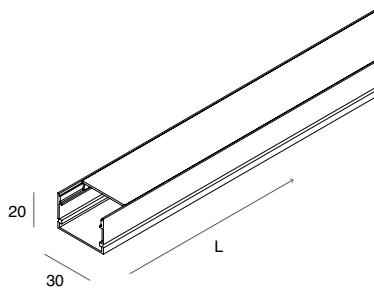

PROFILED MACRO

Profilo dissipante per Strip LED doppia pista 25W/m, in lega di alluminio anodizzato naturale o verniciata bianca, testate di chiusura in polimero termoplastico, schermo diffusore ad inserimento a scatto in PC opale.
 Schermo diffusore, testate di chiusura e 4 staffe di fissaggio inclusi.
 Strip LED e alimentatore 24Vdc da ordinare a parte.
 Non esporre a intemperie o luce solare diretta e non inserire in materiale isolante.

Dissipating profile for Strip LED double lane 25W/m, made of anodized aluminium alloy, natural finish or white powder coated, end caps made of thermoplastic polymer, screen made of opal finish PC.
 Diffuser, end caps and 4 fixing brackets included.
 Strip LED and driver 24Vdc to be ordered separately.
 Do not expose to bad weather or direct sunlight and do not insert into insulating material.