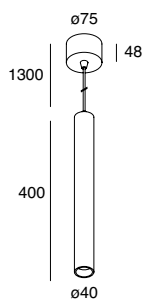

MINI TUBE 7W

	Ø (mm)	(white - black)	3000K	<input type="checkbox"/>	<input checked="" type="checkbox"/>	*
7W	26	563 - 499 lm	108301.01			.02

DIFFUSORE CILINDRICO
DECORATIVO
Accessorio opzionale.

	L (mm)
108528.99	100

DECORATIVE
CYLINDRICAL DIFFUSER
Optional accessory.

MINI TUBE 14W

	Ø (mm)	(white - black)	3000K	<input type="checkbox"/>	<input checked="" type="checkbox"/>	*
14W	40	808 - 776 lm	108302.01			.02