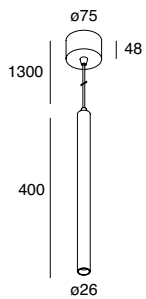

MINI TUBE

Apparecchio per installazione a sospensione, provvisto di sorgente COB LED ad alta resa cromatica CRI>90 , posizionata recessa per aumentarne il comfort visivo e di lente in PMMA. Corpo e rosone in lega di alluminio verniciata a polvere. Cavo di alimentazione/ sospensione con protezione in treccia, tagliabile in opera, in tinta con l'apparecchio. Alimentatore elettronico stabilizzato integrato nel rosone.

MINI TUBE 7W

	Ø (mm)	(white - black)	3000K	<input type="checkbox"/>	<input checked="" type="checkbox"/>	*
7W	26	563 - 499 lm	108301.01			.02

DIFFUSORE CILINDRICO
DECORATIVO
Accessorio opzionale.

	L (mm)
108528.99	100