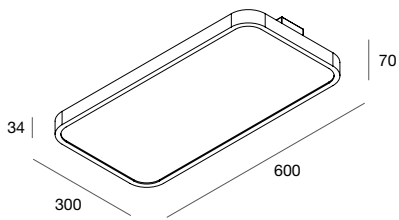

2700K	3500K	4000K	
113501.01	40W	3634 lm	3954 lm	3887 lm