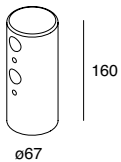

A (mm)	B (mm)	L (mm)			3000K ■
195	180	240	40W max	E27	A5607NE
250	220	310	60W max	E27	A5617NE

SUPPORTO
per fissaggio su palo Ø 60 mm

SUPPORT
for mounting on pole Ø 60 mm

■
A550NE