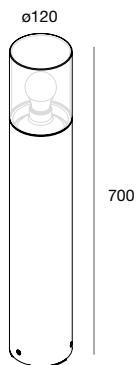

GLASS

Bollard LED IP65, E27 a tensione di rete, per installazione su pavimentazione.
Corpo in lega di alluminio. Verniciatura a polvere grigio antracite ad alta resistenza agli agenti atmosferici. Schermo diffusore in vetro nelle versioni fumè o ambra. Sorgente LED E27 non inclusa.

Bollard LED IP65, E27 mains voltage, for installation on ground. Aluminum alloy body.
Anthracite grey powder coating with high resistance to atmospheric agents. Diffuser screen in smoked or amber glass. E27 LED source not included.

H (mm)	VERSION			
700	fumè/smoked	8W max	E27	110701.94
700	ambra/amber	8W max	E27	110702.94