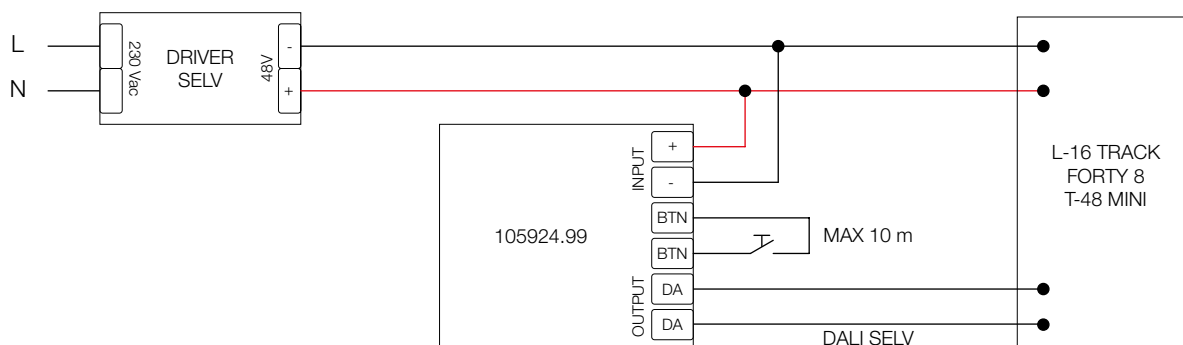

INTERFACCIE DI CONTROLLO PER BINARI 48V CONTROL INTERFACES FOR 48V TRACKS

INTERFACCIA PUSH DALI PER BINARI 48V

Il Controller permette di gestire in broadcast tramite pulsante NA massimo 64 apparecchi DALI su binari FORTY8, T-48 MINI e L-16 TRACK. Potenza assorbita 4W. Alimentatore elettronico 48V SELV da ordinare separatamente.

A (mm) D (mm) H (mm) L (mm)

105924.99 44 50 23 105

INTERFACE PUSH DALI FOR TRACK 48V

The controller allows to manage in broadcast via N.O. push button max 64 DALI fixtures on tracks FORTY8, T-48 MINI and L-16 TRACK. Power absorbed 4W. Electronic driver 48V SELV to be ordered separately.

INTERFACCIA CASAMBI/TUYA/ALEXA PER BINARI 48V

Il dispositivo controllato da bluetooth e WiFi permette di gestire massimo 64 apparecchi DALI in broadcast oppure massimo 8 apparecchi indirizzabili, su binari FORTY8, T-48 MINI e L-16 TRACK.

A (mm) D (mm) H (mm) L (mm)

105925.99 44 50 23 105

INTERFACE CASAMBI/TUYA/ALEXA FOR TRACK 48V

The device controlled by bluetooth and WiFi allows to manage up to 64 DALI fixtures in broadcast or maximum 8 fixtures addressable, on tracks FORTY8, T-48 MINI and L-16 TRACK.