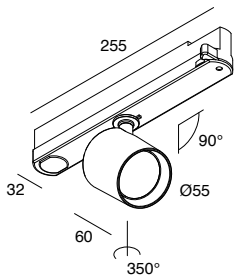

3000K		4000K	
12W	14°	1055 lm	101878.01 .02	1160 lm	101882.01 .02
12W	34°	1115 lm	101879.01 .02	1226 lm	101883.01 .02

DALI

		3000K		4000K	
12W	14°	1055 lm	101880.01 .02	1160 lm	101884.01 .02
12W	34°	1115 lm	101881.01 .02	1226 lm	101885.01 .02

GALA

ACCESSORI ACCESSORIES

SCHERMO A NIDO D'APE
anti-abbagliamento - Ø 50 mm

HONEYCOMB ANTI-GLARE
ACCESSORY - Ø 50 mm

1018A4.02