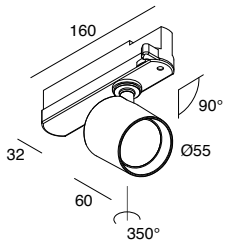

3000K		4000K	
12W	14°	1055 lm	101878.01 .02	1160 lm	101882.01 .02
12W	34°	1115 lm	101879.01 .02	1226 lm	101883.01 .02

DALI

		3000K		4000K	
12W	14°	1055 lm	101880.01 .02	1160 lm	101884.01 .02
12W	34°	1115 lm	101881.01 .02	1226 lm	101885.01 .02

GALA

ACCESSORI ACCESSORIES

SCHERMO A NIDO D'APE
anti-abbagliamento - Ø 50 mm

HONEYCOMB ANTI-GLARE
ACCESSORY - Ø 50 mm

1018A4.02