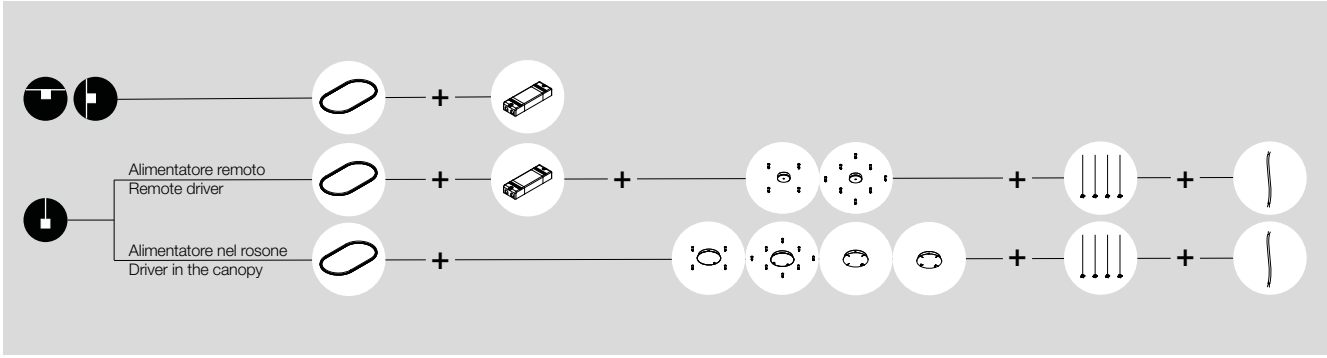

ELIS

**ACCESSORI PER INSTALLAZIONE A SOSPENSIONE / PLAFONE / PARETE CON ALIMENTAZIONE REMOTA
ACCESSORIES FOR SUSPENSION / CEILING / WALL MOUNTING WITH REMOTE DRIVER**

ROSONE PER INSTALLAZIONE SINGOLA
ALIMENTAZIONE REMOTA
Kit di sospensione, cavo di alimentazione ed alimentatore elettronico da ordinare a parte.

105157... 01 02 20 21 22

↓ ø95 ↓
27 | ↓

CANOPY FOR SINGLE INSTALLATION
REMOTE DRIVER
Suspension kit, power cable and electronic driver to be ordered separately.

ROSONE PER INSTALLAZIONE DOPPIA
ALIMENTAZIONE REMOTA
2 kit di sospensione, 2 cavi di alimentazione ed alimentatori elettronici da ordinare a parte.

105158... 01 02 20 21 22

↓ ↓
↓ ø95 ↓ ↓
27 | ↓ ↓

CANOPY FOR DOUBLE INSTALLATION
REMOTE DRIVER
2 Suspension kits, 2 power cables and electronic drivers to be ordered separately.

KIT SOSPENSIONE
SUSPENSION KIT

105159.99 L (mm)
3000

CAVO DI ALIMENTAZIONE
Trasparente, bianco o nero.

109001... L (mm)
00 01 02 3000

POWER CABLE
Transparent, white or black.

ALIMENTATORE ELETTRONICO
230-240V 50/60 Hz

105147.99 D (mm) A (mm) H (mm) L (mm)
105 100 31 235

ELECTRONIC DRIVER
230-240V 50/60 Hz

DALI-PUSH

105148.99 D (mm) A (mm) H (mm) L (mm)
105 100 31 235