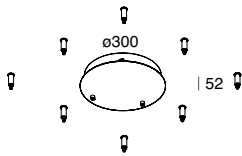

ROSONE PER CAVI PARALLELI
- PER INSTALLAZIONE DOPPIA
ALIMENTAZIONE INTEGRATA
2 kit sospensione e 2 cavi di alimentazione da ordinare a parte.

CANOPY FOR PARALLEL CABLES
- FOR DOUBLE INSTALLATION
INTEGRATED DRIVER
Suspension kit and power cable to be ordered separately.

105155._ 01 02 20 21 22

DALI-PUSH

105156._ 01 02 20 21 22