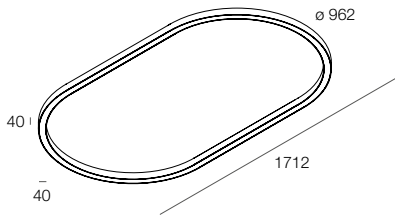

2700K

93W	113401_..	01 6965 lm	02 5920 lm	20	21	22 6268 lm

3000K

93W	113402_..	01 7289 lm	02 6195 lm	20	21	22 6560 lm

4000K

93W	113403_..	01 7869 lm	02 6688 lm	20	21	22 7082 lm

Per misure custom, contattare l'ufficio tecnico Novalux.
For custom sizes, please contact Novalux technical department.