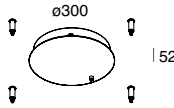

ROSONE PER CAVI PARALLELI
- PER INSTALLAZIONE SINGOLA
ALIMENTAZIONE INTEGRATA
Kit di sospensione e cavo di alimentazione da ordinare a parte.

CANOPY FOR PARALLEL CABLES
- FOR SINGLE INSTALLATION
INTEGRATED DRIVER
Suspension kit and power cable to be ordered separately.

105151._ 01 02 20 21 22

DALI-PUSH

105152._ 01 02 20 21 22