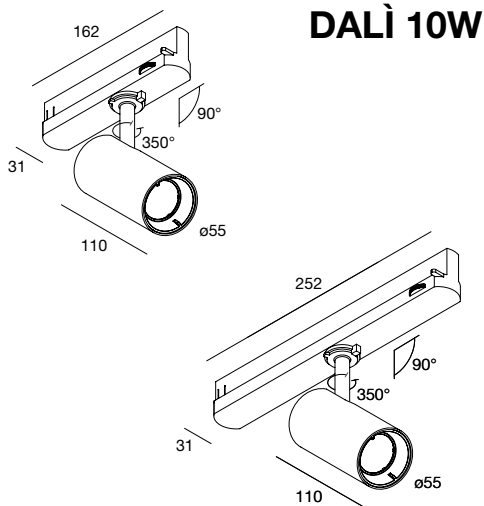

3000K		4000K		☐	☒
10W	38°	1078 lm	106122._	1189 lm	106123._	.01	.02

DALI

		3000K		4000K		☐	☒
10W	38°	1078 lm	106124._	1189 lm	106125._	.01	.02