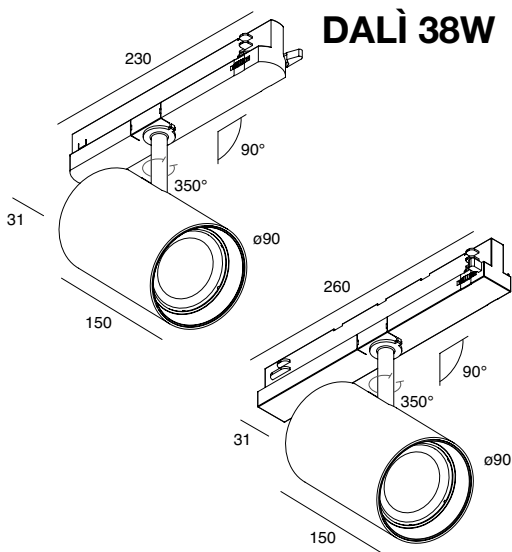

DALI 38W

	3000K	4000K	☐	☒
38W 38°	4221 lm 106115.__	4433 lm 106117.__	.01	.02

DALI

	3000K	4000K	☐	☒
38W 38°	4221 lm 106116.__	4433 lm 106118.__	.01	.02