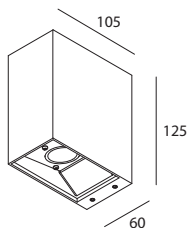

DROP

Applique LED monoemissione o biemissione a fascio stretto.
Corpo in lega di alluminio verniciato a polvere.
Alimentazione elettronica integrata 220-240V 50/60Hz.

LED applique, single or double emission with spot optics.
Body in powder-coated aluminium alloy.
Integrated electronic power supply 220-240V 50/60Hz.

EMISSION	POWER	FLUX	3000K	
Double	2x5W	880 lm	<input type="checkbox"/>	<input checked="" type="checkbox"/>
Single	5W	440 lm	<input checked="" type="checkbox"/>	<input type="checkbox"/>

DROP FLAT

Applique LED monoemissione.
Corpo in lega di alluminio verniciato a polvere.
Alimentazione elettronica integrata 220-240V 50/60Hz.