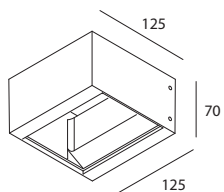

DROP

Applique LED monoemissione o biemissione a fascio stretto.
Corpo in lega di alluminio verniciato a polvere.
Alimentazione elettronica integrata 220-240V 50/60Hz.

LED applique, single or double emission with spot optics.
Body in powder-coated aluminium alloy.
Integrated electronic power supply 220-240V 50/60Hz.

EMISSION	POWER	FLUX	3000K	
Double	2x5W	880 lm	<input type="checkbox"/>	<input checked="" type="checkbox"/>
Single	5W	440 lm	<input checked="" type="checkbox"/>	<input type="checkbox"/>

DROP FLAT

Applique LED monoemissione.
Corpo in lega di alluminio verniciato a polvere.
Alimentazione elettronica integrata 220-240V 50/60Hz.