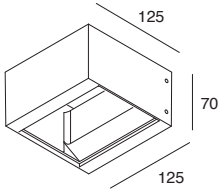

# DROP FLAT

Apparecchio Novalux CRI>90 da parete per illuminazione esterna dall'aspetto essenziale. Corpo in lega di alluminio, verniciato bianco o grigio antracite, per adattarsi alle molteplici tipologie di superfici.

Novalux CRI>90 wall luminaire for outdoor lighting with a minimal aspect. Body in aluminium alloy, painted white or anthracite grey, to suit different types of surfaces.

POWER	FLUX	3000K	<input type="checkbox"/>	<input checked="" type="checkbox"/>
9W	650 lm	<b>104602.01</b>	<b>.94</b>	