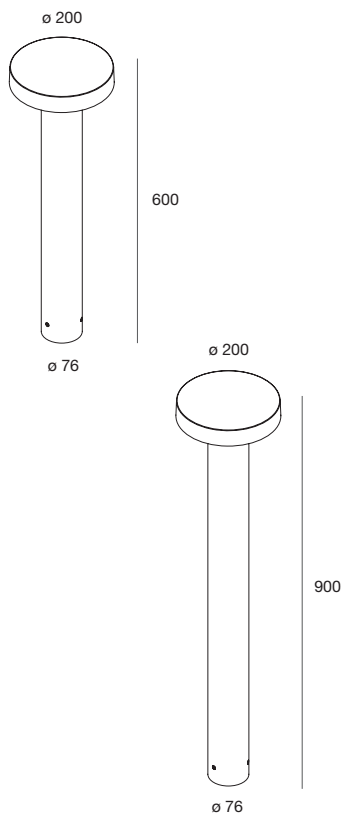

DISC

NEW

DISC è un bollard LED IP65 per installazione outdoor a luce diretta. Costituito da un testa palo, che nasconde alla vista la sorgente LED, diffonde un morbido e suggestivo fascio di luce che illumina il suolo senza abbagliare o disturbare l'ambiente circostante.

DISC is an IP65 LED bollard for outdoor use with direct light. Consisting of a pole head, which hides the LED source from view, it diffuses a soft and pleasant beam of light that illuminates the ground without dazzling or disturbing the surrounding environment.

H (mm)	POWER	FLUX	3000K
600	13W	880 lm	110601.94
900	13W	880 lm	110602.94