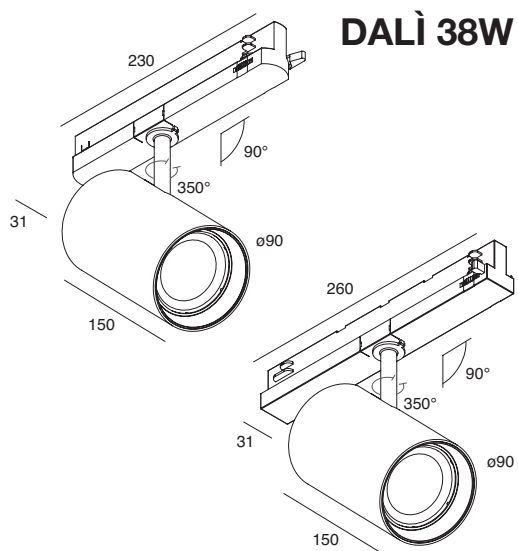

DALI 38W

POWER	BEAM	FLUX	3000K	4000K
38W	15° 38°	4142 lm 4221 lm	☐ ☒	☐ ☒
		106115.01	.02	106117.01 .02

DALI

POWER	BEAM	FLUX	3000K	4000K
38W	15° 38°	4142 lm 4221 lm	☐ ☒	☐ ☒
		106116.01	.02	106118.01 .02