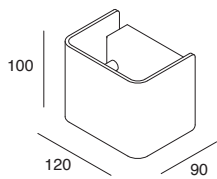

APP

Apparecchio LED ad emissione diretta/indiretta per installazione a parete.
Corpo in lega di alluminio verniciato a polvere.
Alimentazione elettronica integrata, dimmerabile a taglio di fase TRIAC.

LED fixture direct/indirect light emission for wall surface installation.
Body made of powder coated aluminium alloy.
Integrated electronic dimmable driver by TRIAC control.