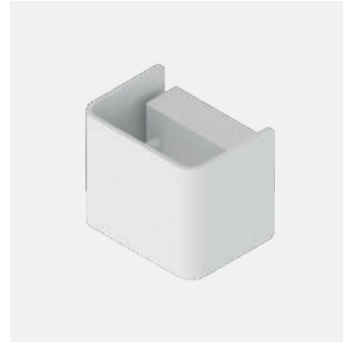

APP

Apparecchio LED da parete piccolo ed elegante.

APP è un'illuminazione Novalux dalla presenza discreta, a luce diretta e indiretta, adattabile a ogni contesto residenziale, classico e moderno.

Small and elegant LED wall light. APP is a Novalux luminaire with a discreet presence, direct and indirect light, adaptable to any residential context, whether classic or modern.

APP

Apparecchio LED ad emissione diretta/indiretta per installazione a parete.
Corpo in lega di alluminio verniciato a polvere.
Alimentazione elettronica integrata, dimmerabile a taglio di fase TRIAC.

LED fixture direct/indirect light emission for wall surface installation.
Body made of powder coated aluminium alloy.
Integrated electronic dimmable driver by TRIAC control.