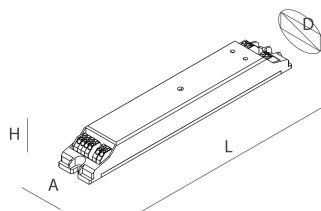

PUSH DIMM

18906.99

novalux
ITALIAN LIGHTING DESIGN SINCE 1948

Funcities

Gebruik: Binnenshuis
Dimmen: PUSH, DALI
Noodsituatie: NEEN
L: 189mm
A: 30mm
H: 21mm
D: 37mm
Made in: EU
Garantie: 5 jaar
Gewicht: 0.2kg

Technische gegevens

IP: 20
Isolatieklasse: I
Voedingsspanning: 220-240V 50/60Hz
SELV: No

[Bekijk meer informatie over het product](#)

Novalux S.r.l. via Marzabotto, 2 40050 Funo di Argelato (BO) Italy
Tel: +39 051 860558 · Fax +39 051 6647859 · Mail: info@novalux.it · P.IVA 00536541204 · novalux.com
Bedrijf onderworpen aan beheer en coördinatie door SLV GmbH