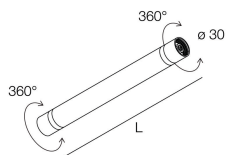

Technische gegevens

IP: 40
Isolatieklasse: III
Voedingsspanning: 48 Vdc
SELV: No

[LIMITLESS: Bekijk meer informatie over het product](#)