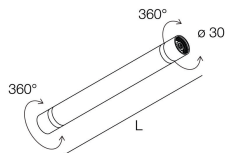

Technische gegevens

IP: 40
Isolatieklasse: III
Voedingsspanning: 48 Vdc
SELV: No

[LIMITLESS: Bekijk meer informatie over het product](#)