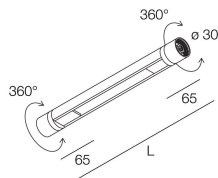

Technische gegevens

IP: 20
Isolatieklasse: III
Voedingsspanning: 48 Vdc
SELV: No

[LIMITLESS: Bekijk meer informatie over het product](#)