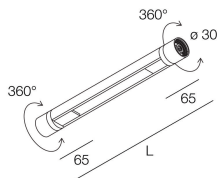

Technische gegevens

IP: 20
Isolatieklasse: III
Voedingsspanning: 48 Vdc
SELV: No

[LIMITLESS: Bekijk meer informatie over het product](#)