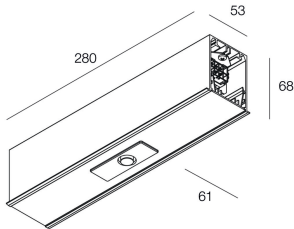

HERO PLUS C

114868.01

novalux
ITALIAN LIGHTING DESIGN SINCE 1948

Funcities

Gebruik: Binnenshuis
Type installatie: INBOUW IN GIPSPLAAT
Kleur: WIT
Dimmen: DALI2
L: 280mm
A: 53mm
H: 69mm
Made in: ITALY
Garantie: 5 jaar
Gewicht: 0.75kg

Technische gegevens

IP: 40
Isolatieklasse: I
SELV: No

[HERO PLUS C: Bekijk meer informatie over het product](#)

Novalux S.r.l. via Marzabotto, 2 40050 Funo di Argelato (BO) Italy
Tel: +39 051 860558 · Fax +39 051 6647859 · Mail: info@novalux.it · P.IVA 00536541204 · novalux.com
Bedrijf onderworpen aan beheer en coördinatie door SLV GmbH

Dit technische gegevensblad is eigendom van Novalux S.r.l., alle rechten voorbehouden. Novalux S.r.l. behoudt zich het recht voor om zonder voorafgaande kennisgeving wijzigingen aan te brengen.
Laatste update: 29/5/2026, 21:02:10