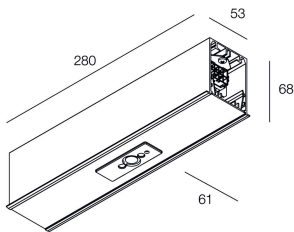

Technische gegevens

IP: 40
Isolatieklasse: I
SELV: No

[HERO PLUS C: Bekijk meer informatie over het product](#)

Novalux S.r.l. via Marzabotto, 2 40050 Funo di Argelato (BO) Italy
Tel: +39 051 860558 · Fax +39 051 6647859 · Mail: info@novalux.it · P.IVA 00536541204 · novalux.com
Bedrijf onderworpen aan beheer en coördinatie door SLV GmbH

Dit technische gegevensblad is eigendom van Novalux S.r.l., alle rechten voorbehouden. Novalux S.r.l. behoudt zich het recht voor om zonder voorafgaande kennisgeving wijzigingen aan te brengen.
Laatste update: 29/5/2026, 21:02:10