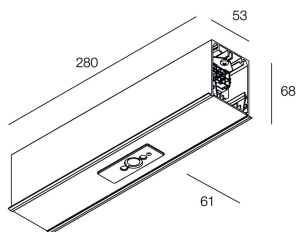

HERO PLUS C

114867.01

novalux
ITALIAN LIGHTING DESIGN SINCE 1948

Funcities

Gebruik: Binnenshuis
Type installatie: INBOUW IN GIPSPLAAT
Kleur: WIT
Dimmen: DALI2
L: 280mm
A: 53mm
H: 69mm
Made in: ITALY
Garantie: 5 jaar
Gewicht: 0.75kg

Technische gegevens

IP: 40
Isolatieklasse: I
SELV: No

[HERO PLUS C: Bekijk meer informatie over het product](#)

Novalux S.r.l. via Marzabotto, 2 40050 Funo di Argelato (BO) Italy
Tel: +39 051 860558 · Fax +39 051 6647859 · Mail: info@novalux.it · P.IVA 00536541204 · novalux.com
Bedrijf onderworpen aan beheer en coördinatie door SLV GmbH

Dit technische gegevensblad is eigendom van Novalux S.r.l., alle rechten voorbehouden. Novalux S.r.l. behoudt zich het recht voor om zonder voorafgaande kennisgeving wijzigingen aan te brengen.
Laatste update: 29/5/2026, 21:02:10