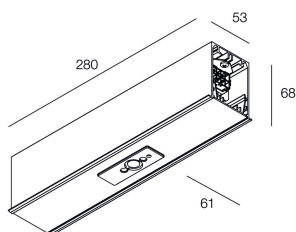

Novalux S.r.l. via Marzabotto, 2 40050 Funo di Argelato (BO) Italy
Tel: +39 051 860558 · Fax +39 051 6647859 · Mail: info@novalux.it · P.IVA 00536541204 · novalux.com
Bedrijf onderworpen aan beheer en coördinatie door SLV GmbH

Dit technische gegevensblad is eigendom van Novalux S.r.l., alle rechten voorbehouden. Novalux S.r.l. behoudt zich het recht voor om zonder voorafgaande kennisgeving wijzigingen aan te brengen.
Laatste update: 29/5/2026, 21:02:10