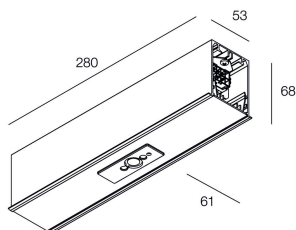

HERO PLUS C

114866.01

novalux
ITALIAN LIGHTING DESIGN SINCE 1948

Funcities

Gebruik: Binnenshuis
Type installatie: INBOUW IN GIPSPLAAT
Kleur: WIT
Dimmen: DALI2
L: 280mm
A: 53mm
H: 69mm
Made in: ITALY
Garantie: 5 jaar
Gewicht: 1.5kg

Technische gegevens

IP: 40
Isolatieklasse: I
Voedingsspanning: 220-240V 50/60Hz
SELV: No

[HERO PLUS C: Bekijk meer informatie over het product](#)

Novalux S.r.l. via Marzabotto, 2 40050 Funo di Argelato (BO) Italy
Tel: +39 051 860558 · Fax +39 051 6647859 · Mail: info@novalux.it · P.IVA 00536541204 · novalux.com
Bedrijf onderworpen aan beheer en coördinatie door SLV GmbH

Dit technische gegevensblad is eigendom van Novalux S.r.l., alle rechten voorbehouden. Novalux S.r.l. behoudt zich het recht voor om zonder voorafgaande kennisgeving wijzigingen aan te brengen.
Laatste update: 29/5/2026, 21:02:10