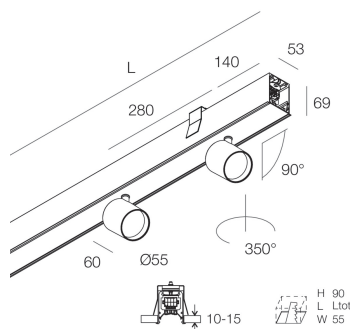

## Funcities

Gebruik: Binnenshuis  
Type installatie: INBOUW IN GIPSPLAAT  
Emissie: DIRECT  
Optiek: SPOT  
Lichtbundel: 34°  
Kleur: ZWART  
Dimmen: DALI2, PUSH  
Noodsituatie: NEEN  
L: 1120mm  
A: 53mm  
H: 69mm  
Made in: ITALY  
Garantie: 5 jaar  
Gewicht: 3.4kg

## Technische gegevens

Echt apparaatvermogen: 29W  
Armatuurlichtstroom: 2230lm  
IP: 40  
Isolatieklasse: I  
Aantal voedingen per armatuur: 1  
Voedingsspanning: 220-240V 50/60Hz  
SELV: Si