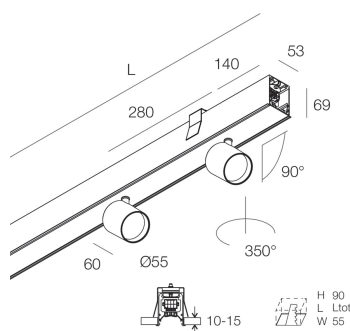

HERO PLUS C

114858.02

novalux
ITALIAN LIGHTING DESIGN SINCE 1948

Funcities

Gebruik: Binnenshuis
Type installatie: INBOUW IN GIPSPLAAT
Emissie: DIRECT
Optiek: SPOT
Lichtbundel: 34°
Kleur: ZWART
Dimmen: DALI2, PUSH
Noodsituatie: NEEN
L: 1120mm
A: 53mm
H: 69mm
Made in: ITALY
Garantie: 5 jaar
Gewicht: 3.4kg

Technische gegevens

Echt apparaatvermogen: 29W
Armatuurlichtstroom: 2144lm
IP: 40
Isolatieklasse: I
Aantal voedingen per armatuur: 1
Voedingsspanning: 220-240V 50/60Hz
SELV: Si

Bron

Lichtbron: LED
Vermogen bron: 2x13W
Bron lichtstroom: 2644lm
Temperatuurkleur: 2700K
CRI: >90
Tolerantie kleur: 3 Step MacAdam
LED levensduur: 50000h L90 B10