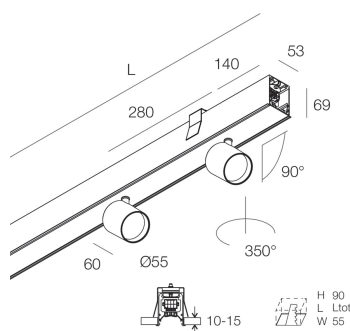

HERO PLUS C

114857.02

novalux
ITALIAN LIGHTING DESIGN SINCE 1948

Funcities

Gebruik: Binnenshuis
Type installatie: INBOUW IN GIPSPLAAT
Emissie: DIRECT
Optiek: SPOT
Lichtbundel: 14°
Kleur: ZWART
Dimmen: DALI2, PUSH
Noodsituatie: NEEN
L: 1120mm
A: 53mm
H: 69mm
Made in: ITALY
Garantie: 5 jaar
Gewicht: 3.4kg

Technische gegevens

Echt apparaatvermogen: 29W
Armatuurlichtstroom: 2332lm
IP: 40
Isolatieklasse: I
Aantal voedingen per armatuur: 1
Voedingsspanning: 220-240V 50/60Hz
SELV: Si

Bron

Lichtbron: LED
Vermogen bron: 2x13W
Bron lichtstroom: 3040lm
Temperatuurkleur: 4000K
CRI: >90
Tolerantie kleur: 3 Step MacAdam
LED levensduur: 50000h L90 B10