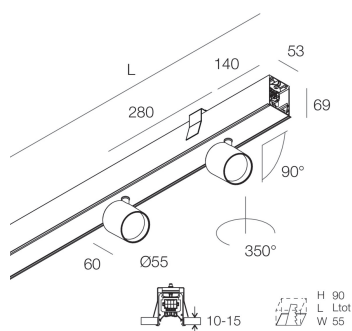

HERO PLUS C

114856.02

novalux
ITALIAN LIGHTING DESIGN SINCE 1948

Funcities

Gebruik: Binnenshuis
Type installatie: INBOUW IN GIPSPLAAT
Emissie: DIRECT
Optiek: SPOT
Lichtbundel: 14°
Kleur: ZWART
Dimmen: DALI2, PUSH
Noodsituatie: NEEN
L: 1120mm
A: 53mm
H: 69mm
Made in: ITALY
Garantie: 5 jaar
Gewicht: 3.4kg

Technische gegevens

Echt apparaatvermogen: 29W
Armatuurlichtstroom: 2110lm
IP: 40
Isolatieklasse: I
Aantal voedingen per armatuur: 1
Voedingsspanning: 220-240V 50/60Hz
SELV: Si

Bron

Lichtbron: LED
Vermogen bron: 2x13W
Bron lichtstroom: 2750lm
Temperatuurkleur: 3000K
CRI: >90
Tolerantie kleur: 3 Step MacAdam
LED levensduur: 50000h L90 B10