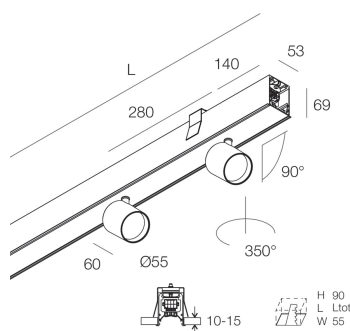

HERO PLUS C

114855.02

novalux
ITALIAN LIGHTING DESIGN SINCE 1948

Funcities

Gebruik: Binnenshuis
Type installatie: INBOUW IN GIPSPLAAT
Emissie: DIRECT
Optiek: SPOT
Lichtbundel: 14°
Kleur: ZWART
Dimmen: DALI2, PUSH
Noodsituatie: NEEN
L: 1120mm
A: 53mm
H: 69mm
Made in: ITALY
Garantie: 5 jaar
Gewicht: 3.4kg

Technische gegevens

Echt apparaatvermogen: 29W
Armatuurlichtstroom: 2028lm
IP: 40
Isolatieklasse: I
Aantal voedingen per armatuur: 1
Voedingsspanning: 220-240V 50/60Hz
SELV: Si

Bron

Lichtbron: LED
Vermogen bron: 2x13W
Bron lichtstroom: 2644lm
Temperatuurkleur: 2700K
CRI: >90
Tolerantie kleur: 3 Step MacAdam
LED levensduur: 50000h L90 B10