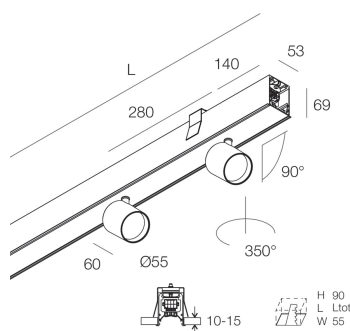

HERO PLUS C

114854.02

novalux
ITALIAN LIGHTING DESIGN SINCE 1948

Funcities

Gebruik: Binnenshuis
Type installatie: INBOUW IN GIPSPLAAT
Emissie: DIRECT
Optiek: SPOT
Lichtbundel: 34°
Kleur: ZWART
Dimmen: ON/OFF
Noodsituatie: NEEN
L: 1120mm
A: 53mm
H: 69mm
Made in: ITALY
Garantie: 5 jaar
Gewicht: 3.4kg

Technische gegevens

Echt apparaatvermogen: 29W
Armatuurlichtstroom: 2464lm
IP: 40
Isolatieklasse: I
Aantal voedingen per armatuur: 1
Voedingsspanning: 220-240V 50/60Hz
SELV: Si

Bron

Lichtbron: LED
Vermogen bron: 2x13W
Bron lichtstroom: 3040lm
Temperatuurkleur: 4000K
CRI: >90
Tolerantie kleur: 3 Step MacAdam
LED levensduur: 50000h L90 B10