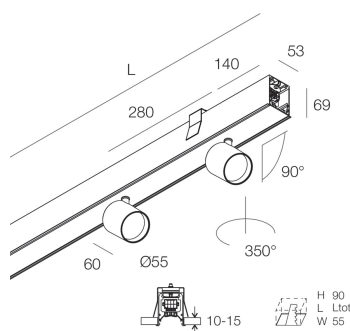

HERO PLUS C

114852.02

novalux
ITALIAN LIGHTING DESIGN SINCE 1948

Funcities

Gebruik: Binnenshuis
Type installatie: INBOUW IN GIPSPLAAT
Emissie: DIRECT
Optiek: SPOT
Lichtbundel: 34°
Kleur: ZWART
Dimmen: ON/OFF
Noodsituatie: NEEN
L: 1120mm
A: 53mm
H: 69mm
Made in: ITALY
Garantie: 5 jaar
Gewicht: 3.4kg

Technische gegevens

Echt apparaatvermogen: 29W
Armatuurlichtstroom: 2144lm
IP: 40
Isolatieklasse: I
Aantal voedingen per armatuur: 1
Voedingsspanning: 220-240V 50/60Hz
SELV: Si

Bron

Lichtbron: LED
Vermogen bron: 2x13W
Bron lichtstroom: 2644lm
Temperatuurkleur: 2700K
CRI: >90
Tolerantie kleur: 3 Step MacAdam
LED levensduur: 50000h L90 B10