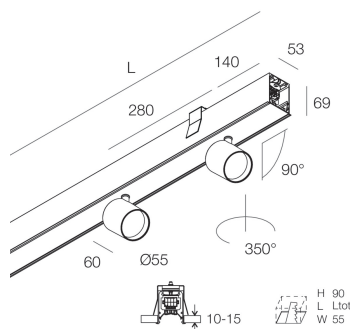

HERO PLUS C

114852.01

novalux
ITALIAN LIGHTING DESIGN SINCE 1948

Funcities

Gebruik: Binnenshuis
Type installatie: INBOUW IN GIPSPLAAT
Emissie: DIRECT
Optiek: SPOT
Lichtbundel: 34°
Kleur: WIT
Dimmen: ON/OFF
Noodsituatie: NEEN
L: 1120mm
A: 53mm
H: 69mm
Made in: ITALY
Garantie: 5 jaar
Gewicht: 3.4kg

Technische gegevens

Echt apparaatvermogen: 29W
Armatuurlichtstroom: 2144lm
IP: 40
Isolatieklasse: I
Aantal voedingen per armatuur: 1
Voedingsspanning: 220-240V 50/60Hz
SELV: Si

Bron

Lichtbron: LED
Vermogen bron: 2x13W
Bron lichtstroom: 2644lm
Temperatuurkleur: 2700K
CRI: >90
Tolerantie kleur: 3 Step MacAdam
LED levensduur: 50000h L90 B10