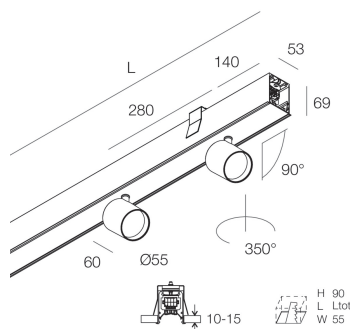

## Funcities

Gebruik: Binnenshuis  
Type installatie: INBOUW IN GIPSPLAAT  
Emissie: DIRECT  
Optiek: SPOT  
Lichtbundel: 14°  
Kleur: WIT  
Dimmen: ON/OFF  
Noodsituatie: NEEN  
L: 1120mm  
A: 53mm  
H: 69mm  
Made in: ITALY  
Garantie: 5 jaar  
Gewicht: 3.4kg

## Technische gegevens

Echt apparaatvermogen: 29W  
Armatuurlichtstroom: 2332lm  
IP: 40  
Isolatieklasse: I  
Aantal voedingen per armatuur: 1  
Voedingsspanning: 220-240V 50/60Hz  
SELV: Si